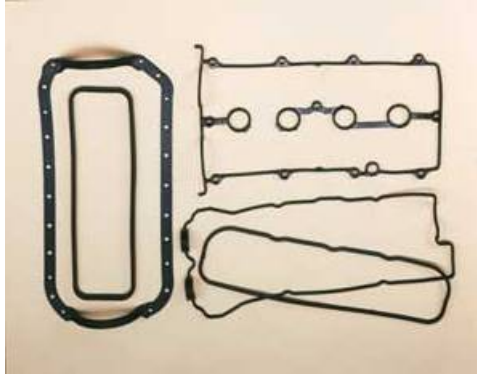

Toyota LandCruiser Replacement Parts

<http://landcruiser.makers.com.tw>

Email: carparts.tw@gmail.com

Land Cruiser Rocker Cover Seal

Toyota OEM Part Number	Model
11213-17010	1HZ
11213-17020	1HD-T
11213-18010	1PZ
11213-20020	1MZ-FE
11213-21011	1NZ-FE, 2NZ-FE
11213-23010	3P, 4P, 4D
11213-23020	1SZ-FE
11213-31010/ 11	12R
11213-31020	12R
11213-33010	6R, 7R, 18R
11213-34020	18R
11213-35010/20	22R
11213-36010	
11213-38010	22R
11213-40010	3R, 5R
11213-44010	5R
11213-46010	2J
11213-46020	2JZ
11213-47011/13	H
11213-48010/11	2J
11213-50020	1UZ-FE
11213-50020	1UZ-FE
11213-54010/20	L
11213-54030	2L
11213-54050	3L

Email: carparts.tw@gmail.com

Land Cruiser Rocker Cover Seal

11213-56010	B
11213-56011/12	2B
11213-56020	B
11213-56030	13B, 14B, 15B
11213-58020	15B-F
11213-60010/20	F, 3F
11213-61010	2F
11213-61011	2F
11213-61020	3F
11213-62010	2VZ
11213-62020	3VZFE
11213-65010	3VZFE
11213-66020	1FZ-FE
11213-67010	1KZ-TE
11213-68010	2H
11213-70010	1GEV
11213-76020	2TZ-FE
11214-20010	1MZ-FE
11214-76010	2TZFE
FJ-100	2UZ-FE