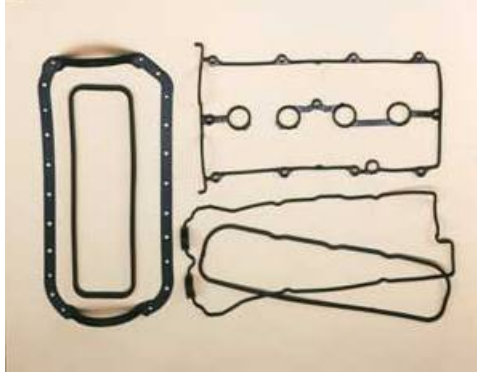

Toyota LandCruiser Replacement Parts

<http://landcruiser.makers.com.tw>

Email: carparts.tw@gmail.com

Land Cruiser Rocker Cover Seal

Toyota OEM Part Number	Model
11213-17010	1HZ
11213-17020	1HD-T
11213-18010	1PZ
11213-20020	1MZ-FE
11213-21011	1NZ-FE, 2NZ-FE
11213-23010	3P, 4P, 4D
11213-23020	1SZ-FE
11213-31010/ 11	12R
11213-31020	12R
11213-33010	6R, 7R, 18R
11213-34020	18R
11213-35010/20	22R
11213-36010	
11213-38010	22R
11213-40010	3R, 5R
11213-44010	5R
11213-46010	2J
11213-46020	2JZ
11213-47011/13	H
11213-48010/11	2J
11213-50020	1UZ-FE
11213-50020	1UZ-FE
11213-54010/20	L
11213-54030	2L
11213-54050	3L

Email: carparts.tw@gmail.com

Land Cruiser Rocker Cover Seal

11213-56010	B
11213-56011/12	2B
11213-56020	B
11213-56030	13B, 14B, 15B
11213-58020	15B-F
11213-60010/20	F, 3F
11213-61010	2F
11213-61011	2F
11213-61020	3F
11213-62010	2VZ
11213-62020	3VZFE
11213-65010	3VZFE
11213-66020	1FZ-FE
11213-67010	1KZ-TE
11213-68010	2H
11213-70010	1GEV
11213-76020	2TZ-FE
11214-20010	1MZ-FE
11214-76010	2TZFE
FJ-100	2UZ-FE